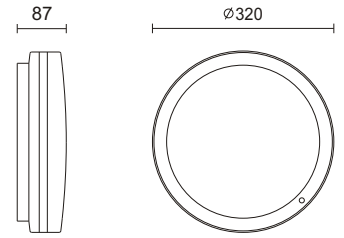

### Orbit Round

**1098**

2 x 18W TC-D G24q-2 

**1099**

2 x 26W TC-D G24q-3 

IP65   