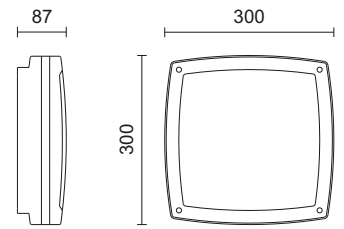

### Orbit Round

**1100**

2 x 18W TC-D G24q-2 

**1101**

2 x 26W TC-D G24q-3 

IP65   

10

11