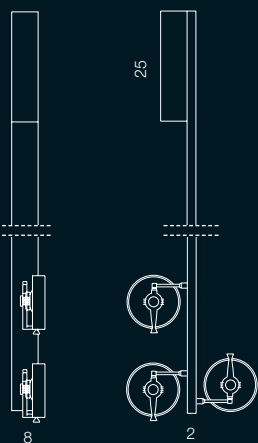

NOME / NAME	HOTEL
DESCRIZIONE / DESCRIPTION	LAMPADA DA PLAFONE CEILING LAMP
CODICE / CODE	01570
PORTALAMPADA / LAMPHOLDERS	G53
LAMPADINA / BULBS	
POTENZA MAX / MAX POWER	3 X MAX 75W QR111
TENSIONE / TENSION	230/12V
ILCOS	HMG
TRASFORMATORE / TRANSFORMER	ELETTRONICO 250W INCLUSO ELECTRONIC 250W INCLUDED
CLASSE IP / IP CLASS	IP 20
CLASSE ISOLAMENTO / INSULATING CLASS	II
FINITURE / FINISH	
BIANCO OPACO / MATT WHITE	01
CROMO LUCIDO / POLISHED CHROME	50
MARCHI / MARKS	CE - F

INFO

6

8

113