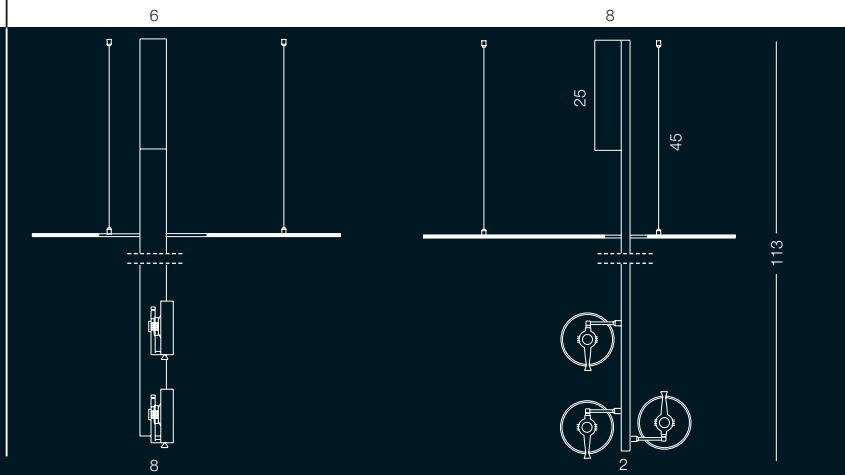

# HOTEL

GABI PERETTO 2007

COLLECTION

LAMPADE PER LUCE DIRETTA O INDIRETTA,  
INTERAMENTE IN METALLO.

LIGHTING FIXTURES COMPLETELY MADE OF METAL.  
DIRECT OR INDIRECT LIGHT DISTRIBUTION OPTIONS.

LEUCHTEN MIT DIREKTEM ODER INDIREKTEM LICHT,  
KOMPLETT AUS METALL.

LAMPES POUR LUMIÈRE DIRECTE OU INDIRECTE,  
TOTALEMENT EN MÉTAL.

LAMPEN VOOR DIRECTE OF INDIRECTE VERLICHTING.  
HELEMAAL IN METAAL.

BOMBILLA PARA LUZ DIRECTA O INDIRECTA,  
ENTERA EN METAL.

NOME / NAME	HOTEL ASTORIA
DESCRIZIONE / DESCRIPTION	LAMPADA DA PLAFONE CEILING LAMP
CODICE / CODE	01575
PORTALAMPADA / LAMP HOLDERS	G53
LAMPADINA / BULBS	
POTENZA MAX / MAX POWER	3 X MAX 75W QR111
TENSIONE / TENSION	230/12V
ILCOS	HMG
TRASFORMATORE / TRANSFORMER	ELETTRONICO 250W INCLUSO ELECTRONIC 250W INCLUDED
CLASSE IP / IP CLASS	IP 20
CLASSE ISOLAMENTO / INSULATING CLASS	II
FINITURE / FINISH	
BIANCO OPACO / MATT WHITE	01
CROMO LUCIDO / POLISHED CHROME	50
MARCHI / MARKS	CE - F
INFO	COMPLETA DI PANNELLO RIFLETTENTE BIANCO FITTED WITH WHITE REFLECTING PANNELL

NOME / NAME	HOTEL
DESCRIZIONE / DESCRIPTION	LAMPADA DA PLAFONE CEILING LAMP
CODICE / CODE	01570
PORTALAMPADA / LAMPHOLDERS	G53
LAMPADINA / BULBS	
POTENZA MAX / MAX POWER	3 X MAX 75W QR111
TENSIONE / TENSION	230/12V
ILCOS	HMG
TRASFORMATORE / TRANSFORMER	ELETTRONICO 250W INCLUSO ELECTRONIC 250W INCLUDED
CLASSE IP / IP CLASS	IP 20
CLASSE ISOLAMENTO / INSULATING CLASS	II
FINITURE / FINISH	
BIANCO OPACO / MATT WHITE	01
CROMO LUCIDO / POLISHED CHROME	50
MARCHI / MARKS	CE - F