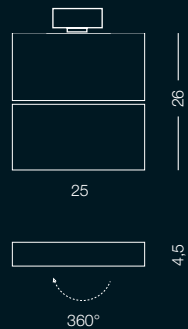

NOME / NAME	ZERO IM 70W A
DESCRIZIONE / DESCRIPTION	LAMPADA DA BINARIO GIREVOLE, IODURI METALLICI SWIVELLING RAIL LAMP, METAL HALIDE
CODICE / CODE	05542
PORTALAMPADA / LAMP HOLDERS	RX7S
LAMPADINA / BULBS	
POTENZA / POWER	70W
TENSIONE / TENSION	230V
ILCOS	MD
ALIMENTATORE / CONTROL GEAR	ELETTRONICO INCL. / ELECTRONIC INCL.
CLASSE IP / IP CLASS	IP 40
CLASSE ISOLAMENTO / INSULATING CLASS	I
PESO NETTO KG / KG NET WEIGHT	2,000
FINITURE / FINISH	
BIANCO OPACO / MATT WHITE	01
GRIGIO ARGENTO OPACO / MATT SILVER GREY	19
MARCHI / MARKS	CE - F
INFO	CON ADATTATORE BIANCO WITH WHITE ADAPTER COD. 05543 CON ADATTATORE NERO CODE 05543 VERSION WITH BLACK ADAPTER