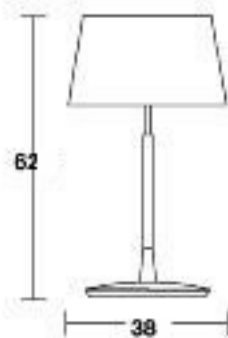

metalarte

athena

Design:
Ferran Estela

Materials:

Dimmer regulable por la columna. Columna gris tacto goma o arce. Base lacada plata. Columna piel marrón. Base níquel mate. Pantalla cilíndrica blanco o beige.

Lamps:

athenea

E-27 Max. 3x100W

Athenea Conica

Athenea Cilíndrica