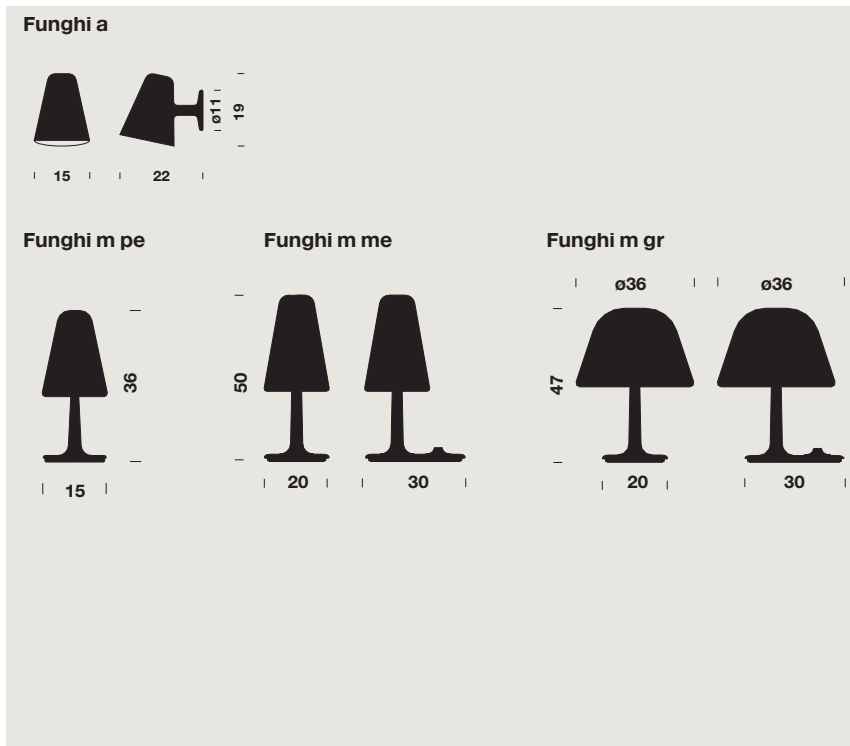

Funghi a
Funghi m pe
Funghi m me
Funghi m gr

Funghi

Base y pantalla en porcelana. Blanco, negro, azul o gris arena.

Porcelain base and shade. White, black, blue or sand grey.

Leuchtenkörper und Diffusor aus Porzellan, weiß, schwarz oder sandgrau.

Base et diffuseur en porcelaine. Blanc, noir, bleu ou gris sable.

Base e diffusore in porcellana. Bianco, nero, blu o grigio sabbia.

Funghi a

154602500
154604700
154608500
154608200

E-27 Mx. 60 W.

Funghi m pe

454702500
454704700
454708500
454708200

E-14 Mx. 60 W.

Funghi m me

454802500
454804700
454808500
454808200

E-14 Mx. 2 x 60 W.

Funghi m gr

454902500
454904700
454908500
454890820

E-14 Mx. 3 x 60 W.

- Blanco White
- Negra Black
- Azul Blue
- Gris arena Sand grey