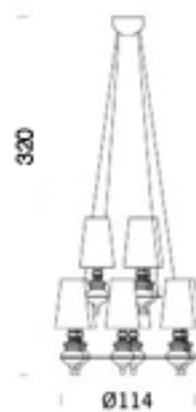

metalarte

Josephine Queen

Design:
null

Materials:
Aros metálicos. Base de porcelana. Blanco, negro, platino u oro. Pantalla en los mismo colores.

Lamps:

Queen 6	E-27 Max 6x20W matt
Queen 6.3	
Queen 6.3	E-27 Max 9x100W matt
Queen 6	E-27 Max 6x100W matt
Queen 9	E-27 Max 6x20W matt
Queen 9.6	E-27 Max 15x20W matt
Queen 9.6.3	E-27 Max 18x20W matt
Queen 9.6.3	E-27 Max 18x100W matt
Queen 9.6	E-27 Max 15x100W matt
Queen 9	E-27 Max 9x100W matt

Queen 6

Queen 9

Queen 6.3

Queen 9.6

Queen 9.6.3