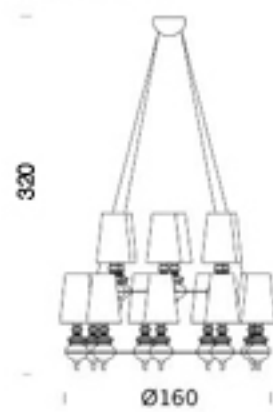

metalarte

Josephine Queen

Design:
null

Materials:
Aros metálicos. Base de porcelana. Blanco, negro, platino u oro. Pantalla en los mismo colores.

Lamps:

Queen 6	E-27 Max 6x20W matt
Queen 6.3	
Queen 6.3	E-27 Max 9x100W matt
Queen 6	E-27 Max 6x100W matt
Queen 9	E-27 Max 6x20W matt
Queen 9.6	E-27 Max 15x20W matt
Queen 9.6.3	E-27 Max 18x20W matt
Queen 9.6.3	E-27 Max 18x100W matt
Queen 9.6	E-27 Max 15x100W matt
Queen 9	E-27 Max 9x100W matt

Queen 6

Queen 9

Queen 6.3

Queen 9.6

Queen 9.6.3