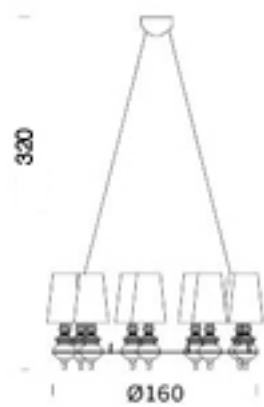

metalarte

Josephine Queen

Design:
null

Materials:
Aros metálicos. Base de porcelana. Blanco, negro, platino u oro. Pantalla en los mismo colores.

Lamps:

Queen 6	E-27 Max 6x20W matt
Queen 6.3	
Queen 6.3	E-27 Max 9x100W matt
Queen 6	E-27 Max 6x100W matt
Queen 9	E-27 Max 6x20W matt
Queen 9.6	E-27 Max 15x20W matt
Queen 9.6.3	E-27 Max 18x20W matt
Queen 9.6.3	E-27 Max 18x100W matt
Queen 9.6	E-27 Max 15x100W matt
Queen 9	E-27 Max 9x100W matt

Queen 6

Queen 9

Queen 6.3

Queen 9.6

Queen 9.6.3