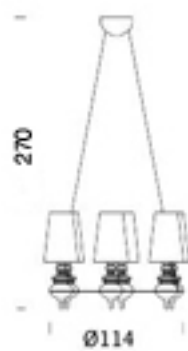

metalarte

Josephine Queen

Design:
null

Materials:
Aros metálicos. Base de porcelana. Blanco, negro, platino u oro. Pantalla en los mismo colores.

Lamps:

Queen 6	E-27 Max 6x20W matt
Queen 6.3	
Queen 6.3	E-27 Max 9x100W matt
Queen 6	E-27 Max 6x100W matt
Queen 9	E-27 Max 6x20W matt
Queen 9.6	E-27 Max 15x20W matt
Queen 9.6.3	E-27 Max 18x20W matt
Queen 9.6.3	E-27 Max 18x100W matt
Queen 9.6	E-27 Max 15x100W matt
Queen 9	E-27 Max 9x100W matt

Queen 6

Queen 9

Queen 6.3

Queen 9.6

Queen 9.6.3