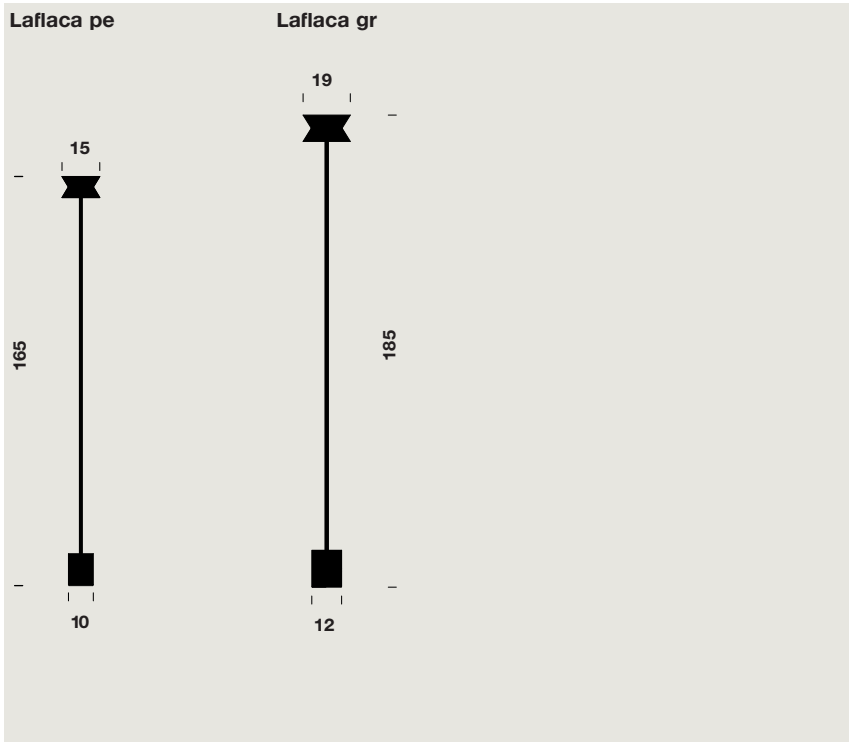

# Lafaca

Estructura aluminio extrusionado. Anodizado plata o negro. Difusor aluminio anodizado plata o negro

Extruded aluminium structure. Black or silver anodized. Silver or black anodized aluminium diffuser.

## Lafaca pe

361107200  
361104700

## difusor diffuser

361107201  
361104701

9073000000

Hal. G4 Máx. 5 x 20W

## Lafaca gr

361207200  
361204700