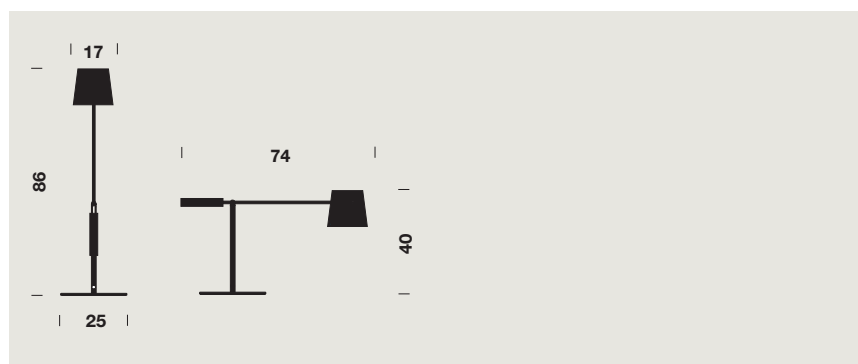

e. m.

Libra m

Estructura metálica. Níquel mate. Brazo giratorio y abatible. Pantalla cilíndrica cartulina blanca o cónica lacado blanco o negro.

Metal structure. Satin nickel. Adjustable arm. Cylindrical shade in white cardboard or conical shade lacquered white or black.

Leuchtenfuß und Leuchtenarm aus Metall, Nickel matt. Leuchtenarm dreh- und schwenkbar. Leuchtschirm zylindrisch, aus weißem Feinkarton, oder konisch, weiß oder schwarz lackiert.

Structure métallique. Nickel mat. Bras articulé et basculant. Abat-jour cylindrique en bristol blanc ou conique, laqué blanc ou noir.

Struttura metallica. Nichel satinato. Braccio girevole e ribaltabile. Diffusore cilindrico in carta bianco o conico laccato bianco o nero.

Libra m cilíndrica

453201000

pantalla shade

811082500

903890000

G-9 Máx. 75 W. mate

Libra m cónica

453201000

pantalla shade

811082501

811084700

903890000

G-9 Máx. 75 W. mate

■ Blanco White

■ Negro Black