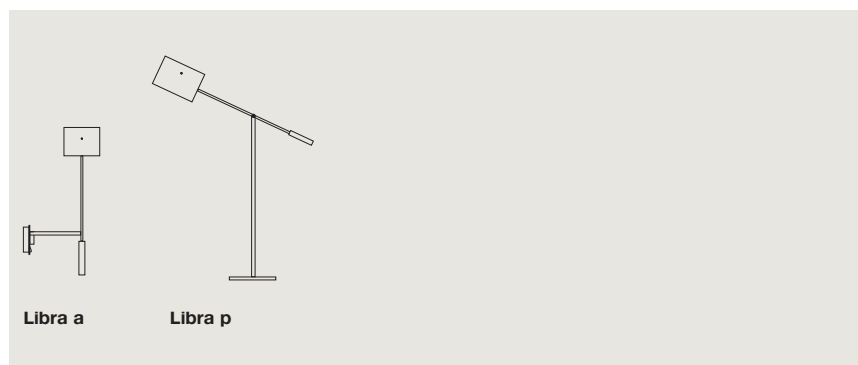

## Libra m

Estructura metálica. Níquel mate. Brazo giratorio y abatible. Pantalla cilíndrica cartulina blanca o cónica lacado blanco o negro.

Metal structure. Satin nickel. Adjustable arm. Cylindrical shade in white cardboard or conical shade lacquered white or black.

Leuchtenfuß und Leuchtenarm aus Metall, Nickel matt. Leuchtenarm dreh- und schwenkbar. Leuchtschirm zylindrisch, aus weißem Feinkarton, oder konisch, weiß oder schwarz lackiert.

Structure métallique. Nickel mat. Bras articulé et basculant. Abat-jour cylindrique en bristol blanc ou conique, laqué blanc ou noir.

Struttura metallica. Nichel satinato. Braccio girevole e ribaltabile. Diffusore cilindrico in carta bianco o conico laccato bianco o nero.