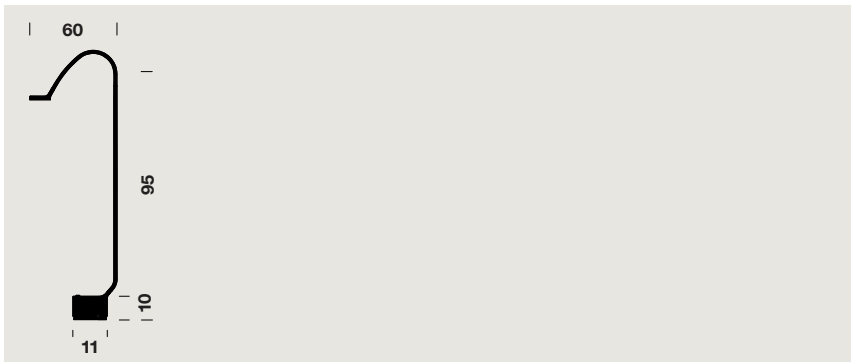

Mamba p

Flexo metálico revestido de PVC blanco o gris grafito. Cabezal orientable en aluminio inyectado. Lacado blanco o gris grafito.

Metal hose covered with white or graphite grey PVC. Adjustable injected aluminium hood. Lacquered white or graphite grey.

Flex mit PVC beschichtet. In weiß oder graphit grau lackiert. Kopf drehbar aus Gussaluminium. Weiß oder graphit grau lackiert.

Flex recouverte de PVC blanc ou gris graphite. Tête orientable en aluminium injecté, laqué blanc ou gris graphite.

Lampada flessibile metallica rivestita in PVC bianco o grigio grafito. Testa orientabile in alluminio pressofuso. Laccato bianco o grigio grafito.

Mamba p
360202500
360207400

- Blanco White
- Gris grafito Graphite grey