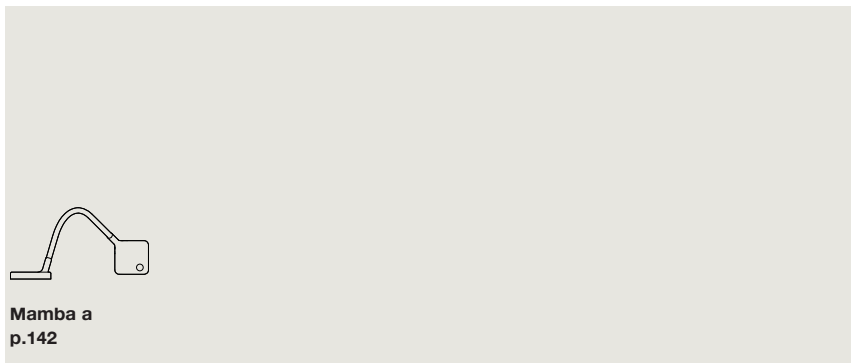

Mamba p

Flexo metálico revestido de PVC blanco o gris grafito. Cabezal orientable en aluminio inyectado. Lacado blanco o gris grafito.

Metal hose covered with white or graphite grey PVC. Adjustable injected aluminium hood. Lacquered white or graphite grey.

Flex mit PVC beschichtet. In weiß oder graphit grau lackiert. Kopf drehbar aus Gussaluminium. Weiß oder graphit grau lackiert.

Flex recouverte de PVC blanc ou gris graphite. Tête orientable en aluminium injecté, laqué blanc ou gris graphite.

Lampada flessibile metallica rivestita in PVC bianco o grigio grafito. Testa orientabile in alluminio pressofuso. Laccato bianco o grigio grafito.

Mamba p
360202500
360207400

- Blanco White
- Gris grafito Graphite grey