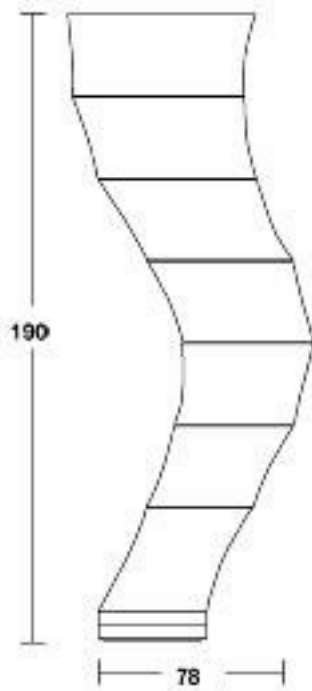

metalarte

tirana 3333 / tirana 3334

Design:
Josep Aregall

Materials:
Estructura metálica. Pantalla tejido color crudo.

Lamps:

tirana

E-27 Max. 3x100W

Tirana 3333

Tirana 3334