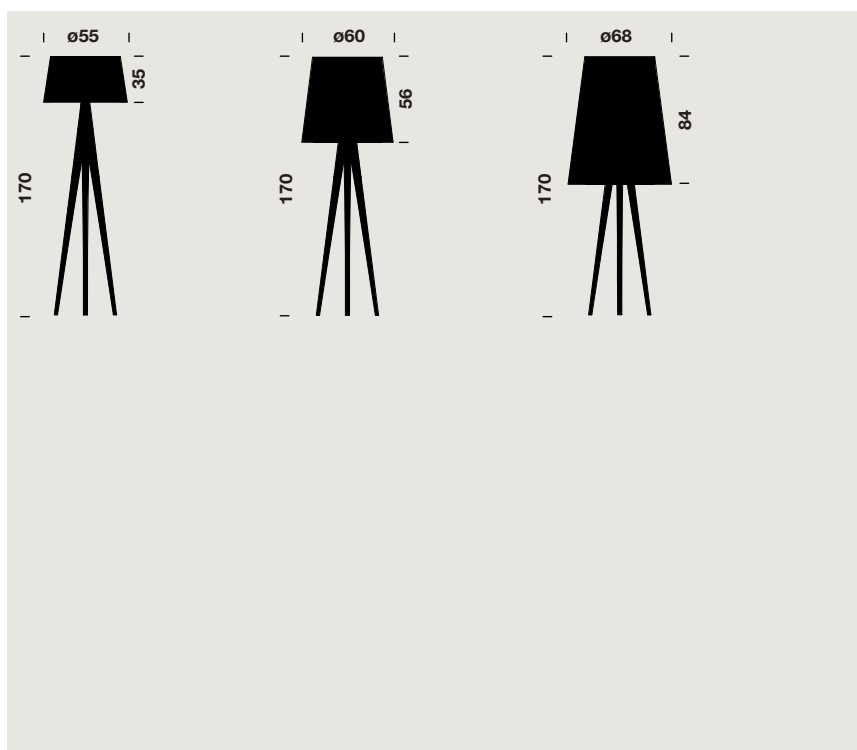

Triana

Estructura de poliuretano
inyectado lacado negro.
Pantalla blanco o negro.

Injected polyurethane
structure in black.
Lacquered shade black
or white.

Gestell aus Polyurethan
Schwarzs lackiert. Schirm
weiss oder schwarz.

Structure de polyuréthane
injecté laqué noir.
Abat-jour blanc ou noir.

Struttura in poliuretano
iniettato. Laccato nero.
Paralume bianco o nero

Triana

361304700

■ Negro Black

pantalla pe shade pe

861482500

■ Blanco White

861484700

■ Negro Black

pantalla me shade me

861582500

■ Blanco White

861584700

■ Negro Black

pantalla gr shade gr

861682500

■ Blanco White

861684700

■ Negro Black

Hal. E-27 Máx. 250 W 

metalarte