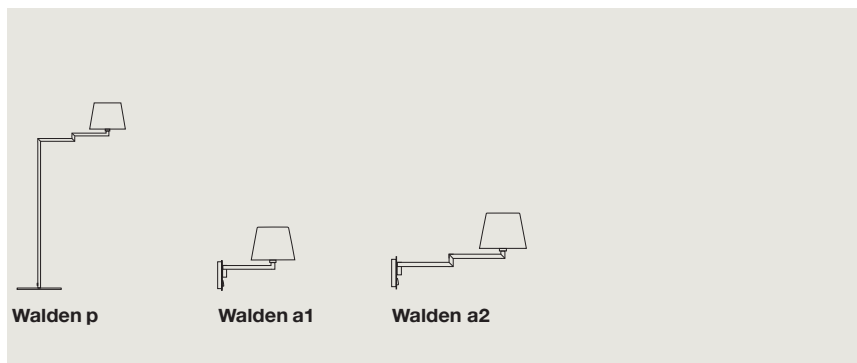

e. m.

Walden m

Estructura metálica. Níquel mate. Brazo giratorio. Pantalla cónica lacado blanco o negro. Cartulina. Policarbonato transparente, azul o verde.

Metal structure. Satin nickel. Rotating arm. Conical shade, lacquered white or black or white cardboard or transparent, blue or green polycarbonate.

Leuchtenkörper aus Metall, Nickel matt. Drehbarer Arm. Leuchtschirm konisch, weiß oder schwarz lackiert, aus weißem Feinkarton oder aus blauem oder grünem transluzentem Polycarbonat.

Structure métallique. Nickel mat. Bras articulé. Abat-jour conique, laqué blanc ou noir, Bristol blanc ou polycarbonate translucide, bleu ou vert.

Struttura metallica. Nichel satinato. Braccio girevole. Diffusore conico laccato bianco o nero, cartoncino bianco o policarbonato traslucido, blu o verde.

Walden m

452901000

pantalla shade

811582500

■ Blanco White

811584700

■ Negro Black

811588800

■ Cartulina Cardboard

903890000

G-9 Máx. 75 W. mate