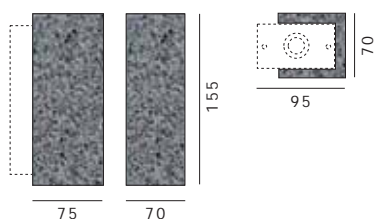

56-355

separat ordern
order separately
ordinare separatamente
à commander séparément
pedir por separado