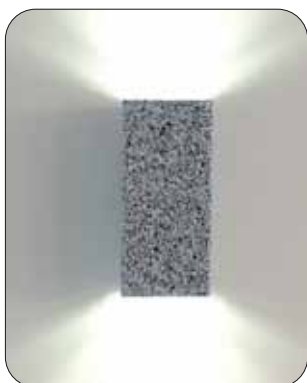

KUBIK LED

IP 40

- **D** Mit hochwertiger Glaslinse 60°; inkl. Konverter; auf Anfrage auch mit 12°, 30° oder anderen LED-Farben lieferbar
- **E** With high quality 60° glass lens; incl. converter, on request also available with 12°, 30° or another LED color
- **I** Con lente in vetro di alta qualità da 60°; a richiesta anche con lenti da 12°/30° o altri colori LED
- **F** Avec lentille de 60°; sur demande aussi disponible avec lentilles en 12°, 30° et différentes couleurs de LED
- **ES** Con lente de alta calidad de 60°; sobre pedido, también con lente de 12°, 30° y otros colores de LED

KUBIK UP or DOWN

1 x LED · 2W

	1	2
56-4029		W3
56-4030	W	W3
56-4031		A
56-4032	W	A
56-4033		RB
56-4034	W	RB

KUBIK UP and DOWN

2 x LED · 2W

	1	2
56-4035		W3
56-4036	W	W3
56-4037		A
56-4038	W	A
56-4039		RB
56-4040	W	RB

ACCESSORY

56-355

separat ordern
order separately
ordinare separatamente
à commander séparément
pedir por separado

56-314

separat ordern
order separately
ordinare separatamente
à commander séparément
pedir por separado

COMPONENTS MADE BY SWAROVSKI