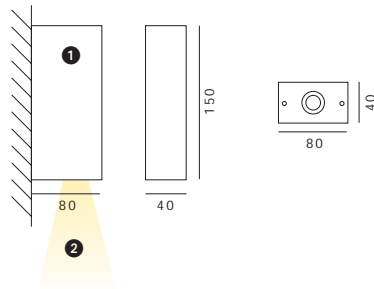

KUBIK LED

IP 40   

- D** Mit hochwertiger Glaslinse 60°; inkl. Konverter; auf Anfrage auch mit 12°, 30° oder anderen LED-Farben lieferbar
- E** With high quality 60° glass lens; incl. converter, on request also available with 12°, 30° or another LED color
- I** Con lente in vetro di alta qualità da 60°; a richiesta anche con lenti da 12°/30° o altri colori LED
- F** Avec lentille de 60°; sur demande aussi disponible avec lentilles en 12°, 30° et différentes couleurs de LED
- ES** Con lente de alta calidad de 60°; sobre pedido, también con lente de 12°, 30° y otros colores de LED

KUBIK UP or DOWN

1 x LED · 2W

	1	2
56-4029		W3
56-4030	W	W3
56-4031		A
56-4032	W	A
56-4033		RB
56-4034	W	RB

KUBIK UP and DOWN

2 x LED · 2W

	1	2
56-4035		W3
56-4036	W	W3
56-4037		A
56-4038	W	A
56-4039		RB
56-4040	W	RB