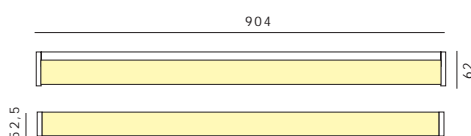

# MICA IP44

IP 44    

- D** Wand-/ Deckenleuchte mit Acryldiffuser
- E** Wall / ceiling luminaire with acryl diffuser
- I** Plafoniera / applique con diffusore in acrilico
- F** Plafonnier / applique avec diffuseur acrylique
- ES** Plafón / aplique con difusor en acrílico

 1 x T16 · G5 · 230V · 14W · EVG

- 520-7141  
- 520-7144  

 1 x T16 · G5 · 230V · 24W · EVG

- 520-7241  
- 520-7244  

 1 x T16 · G5 · 230V · 21W · EVG

- 520-7211  
- 520-7214  

 1 x T16 · G5 · 230V · 39W · EVG