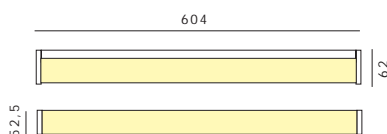

1 x T16 · G5 · 230V · 24W · EVG

- 520-7241
- 520-7244