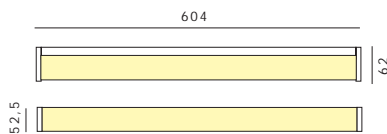

MICA IP44

IP 44

- **D** Wand-/ Deckenleuchte mit Acryldiffuser
- **E** Wall / ceiling luminaire with acryl diffuser
- **I** Plafoniera / applique con diffusore in acrilico
- **F** Plafonnier / applique avec diffuseur acrylique
- **ES** Plafón / aplique con difusor en acrílico

1 x T16 · G5 · 230V · 14W · EVG

- 520-7141
- 520-7144

1 x T16 · G5 · 230V · 24W · EVG

- 520-7241
- 520-7244

1 x T16 · G5 · 230V · 21W · EVG

- 520-7211
- 520-7214

1 x T16 · G5 · 230V · 39W · EVG

- 520-7391
- 520-7394