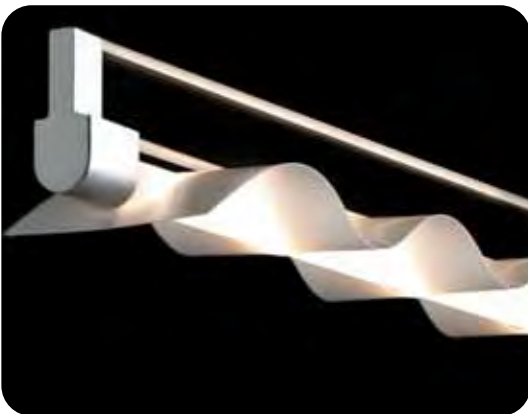

- Ⓓ Geeignet für **Senza Parole und Retta**
- Ⓔ Use for **Senza Parole and Retta**
- Ⓘ Da utilizzare con **Senza Parole e Retta**
- Ⓕ Utiliser pour **Senza Parole e Retta**
- Ⓔ Utilizar solamente por **Senza Parole e Retta**

23-9024 ☐ WO 1 x 14/24 W

23-9039 ☐ WO 1 x 21/39 W

23-9054 ☐ WO 1 x 28/54 W

23-9080 ☐ WO 1 x 35/49/80 W