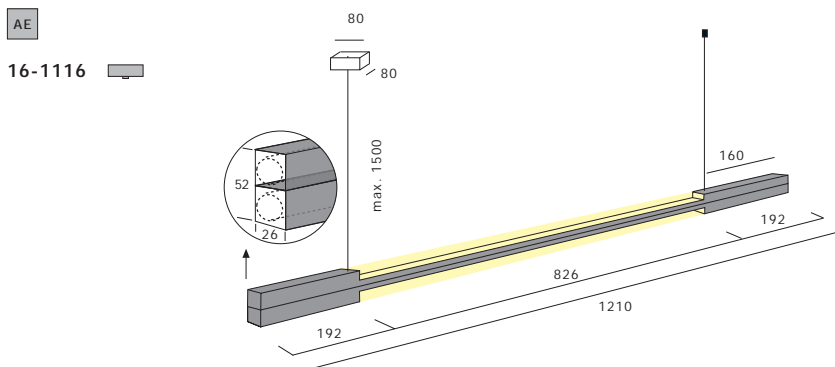

4 x T16 · G5 · 230V · 24W · EVG