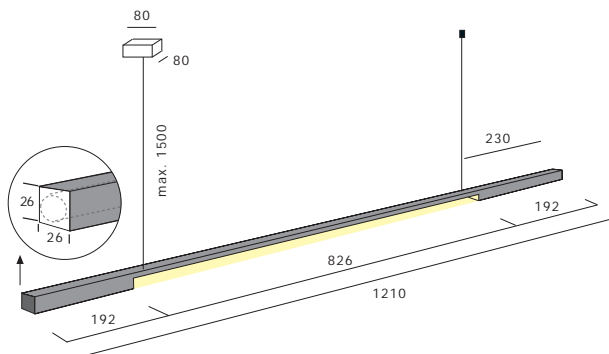

MILANO NOTTE ECCETTO

IP 20

- **D** Komplet mit Seilaufhängung und Einspeisung
- **E** Complete with standoff and power feed
- **I** Completo di alimentazione e sospensioni
- **F** Complète avec alimentation et suspension
- **ES** Completo con alimentación y suspensión

1 x T16 · G5 · 230V · 21W · EVG

AE

16-1111

p. 104

p. 104

p. 104

2 x T16 · G5 · 230V · 24W · EVG

AE

16-1112

p. 105

↑
separat ordern
order separately
ordinare separatamente
à commander séparément
pedir por separado

1 x T16 · G5 · 230V · 54W · EVG

AE

16-1119