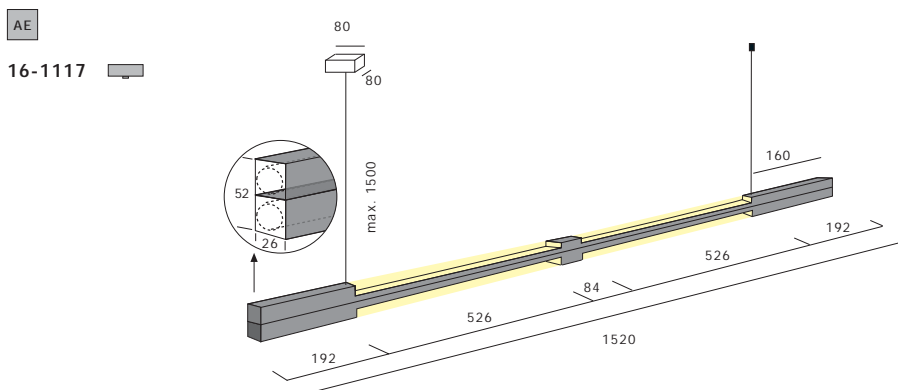

2 x T16 · G5 · 230V · 54W · EVG