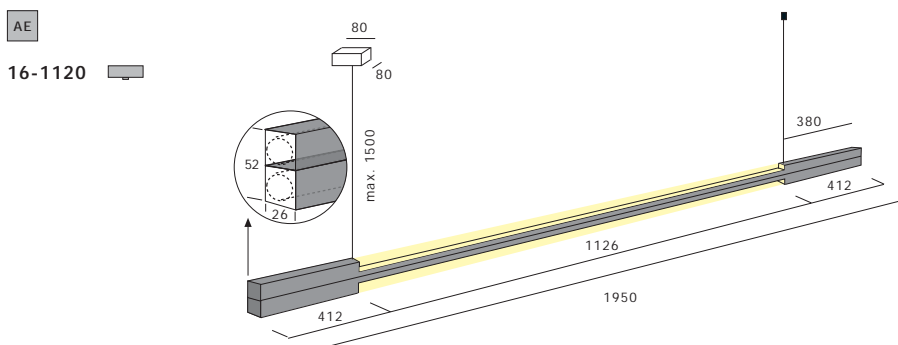

- **D** Direkt-/indirekt strahlend; komplett mit Seilaufhängung und Einspeisung
- **E** Direct/indirect Luminaire; complete with standoff and power feed
- **I** Illuminazione diretta/indiretta; completa di alimentazione e sospensioni
- **F** Luminaire directe/indirect; complète avec alimentation et suspension
- **ES** Luminaria directo/indirecto; completo con alimentación y suspensión

p. 104

↑
separat orden
order separately
ordinare separatamente
à commander séparément
pedir por separado