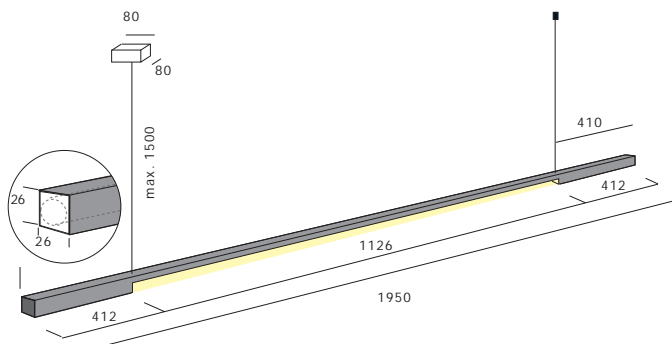

16-1112 

p. 105

↑  
separat ordern  
order separately  
ordinare separatamente  
à commander séparément  
pedir por separado

 1 x T16 · G5 · 230V · 54W · EVG

**AE**

16-1119 

- D** Direkt-/indirekt strahlend; komplett mit Seilaufhängung und Einspeisung
- E** Direct/indirect Luminaire; complete with standoff and power feed
- I** Illuminazione diretta/indiretta; completa di alimentazione e sospensioni
- F** Luminaire directe/indirect; complète avec alimentation et suspension
- ES** Luminaria directo/indirecto; completo con alimentación y suspensión