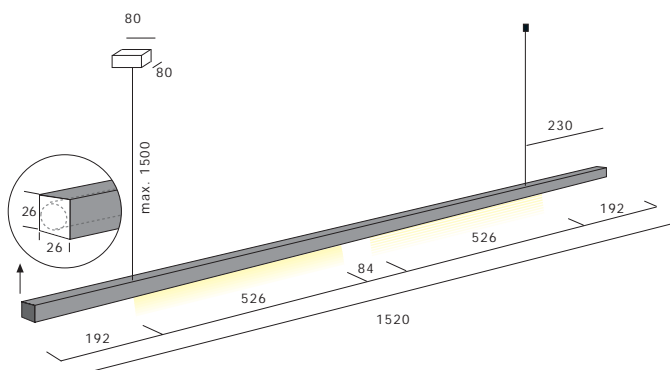

p. 104

↑
 separat order
 order separately
 ordinare separatamente
 á commander séparément
 pedir por separado

 1 x T16 · G5 · 230V · 21W · EVG

AE

16-1011 

 2 x T16 · G5 · 230V · 24W · EVG

AE

16-1012 

 1 x T16 · G5 · 230V · 54W · EVG

AE

16-1016 

T16 COVERS

- D** Nur für **Milano Notte Solo** geeignet
- E** Use only for **Milano Notte Solo**
- I** Da utilizzare con **Milano Notte Solo**
- F** Utiliser seulement pour **Milano Notte Solo**
- ES** Utilizar solamente por **Milano Notte Solo**