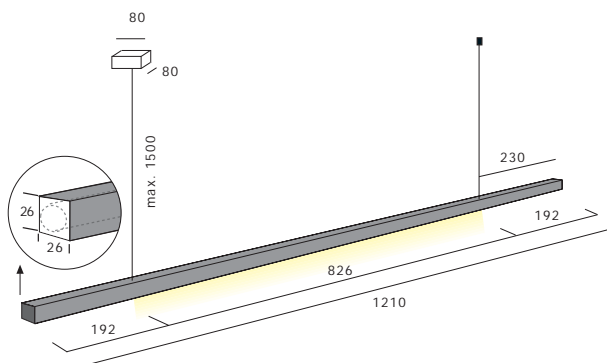

MILANO NOTTE SOLO

IP 20

- **D** Komplet mit Seilaufhängung und Einspeisung
- **E** Complete with standoff and power feed
- **I** Completo di alimentazione e sospensioni
- **F** Complète avec alimentation et suspension
- **ES** Completo con alimentación y suspension

p. 104

↑
separat order
order separately
ordinare separatamente
á commander séparément
pedir por separado

1 x T16 · G5 · 230V · 21W · EVG

AE

16-1011

2 x T16 · G5 · 230V · 24W · EVG

AE

16-1012

1 x T16 · G5 · 230V · 54W · EVG

AE

16-1016