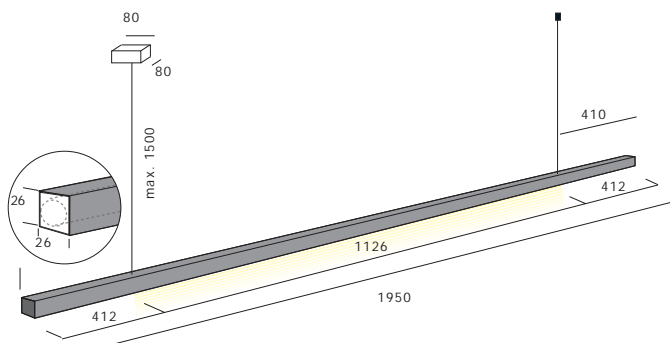

p. 104

↑
 separat order
 order separately
 ordinare separatamente
 á commander séparément
 pedir por separado

 1 x T16 · G5 · 230V · 21W · EVG

AE

16-1011 

 2 x T16 · G5 · 230V · 24W · EVG

AE

16-1012 

 1 x T16 · G5 · 230V · 54W · EVG

AE

16-1016 

T16 COVERS

- D** Nur für **Milano Notte Solo** geeignet
- E** Use only for **Milano Notte Solo**
- I** Da utilizzare con **Milano Notte Solo**
- F** Utiliser seulement pour **Milano Notte Solo**
- ES** Utilizar solamente por **Milano Notte Solo**