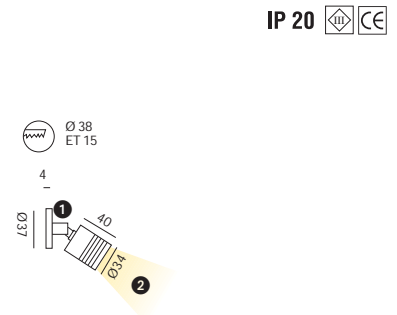

MOTUS LED

- D** Hochwertige Glaslinse 60°; auf Anfrage auch mit 12° oder 30° Glaslinse erhältlich; Konverter 230V separat ordern (S. 261)
- E** High quality 60° glass lens; on request with 12° or 30° glass lens available; order converter 230V separately (p. 261)
- I** Con lente in vetro di alta qualità da 60°; a richiesta anche con lenti da 12°/30°; ordinare separatamente il convertitore 230V (p. 261)
- F** Petite applique encastrée LED - lentille 60°; sur demande aussi dispon. avec 12°et 30°; convertisseur 230V à commander séparément (p. 261)
- ES** Con lente de alta calidad de 60°; sobre pedido, también con lente de 12° o 30°; pedir el convertidor 230V por separado (p. 261)

MOTUS LONG

1 x LED · 2W

	1	2
56-53011		
56-53012		

MOTUS SHORT

1 x LED · 2W

	1	2
56-7320		
56-7321		
56-7322		
56-7323		

LED

Design by OZ und MOLTO LUCE