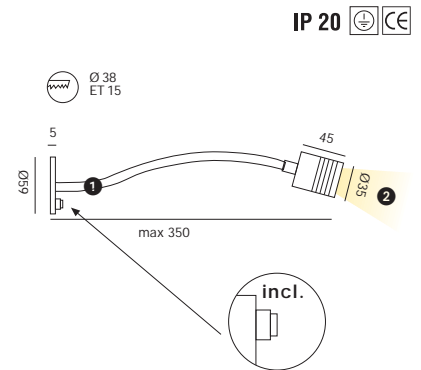

1 x LED · 2W

	1	2
56-53011		
56-53012