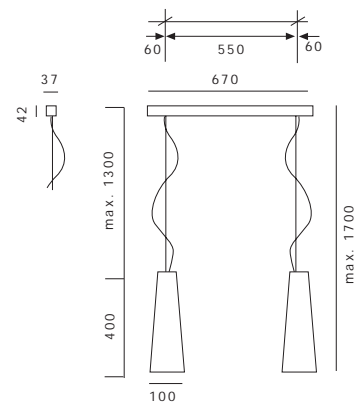

NINA I

 1 x C35 · E14 · 230V · max. 60W

21-91004

21-91014

NINA II

 2 x C35 · E14 · 230V · max. 60W

21-61804

21-61814