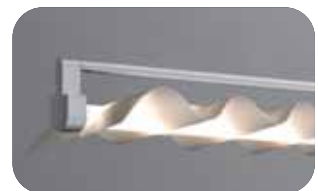

RETTA

IP 20    

- D** Volare Systemhängeleuchte
- E** Volare pendant system
- I** Sospensione per sistema Volare
- F** Suspension pour système Volare
- ES** Suspensión para el sistema Volare

p. 104

p. 105