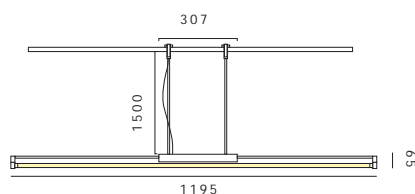

1 x T16 · G5 · 230V · 54W · EVG

AE

21-86234