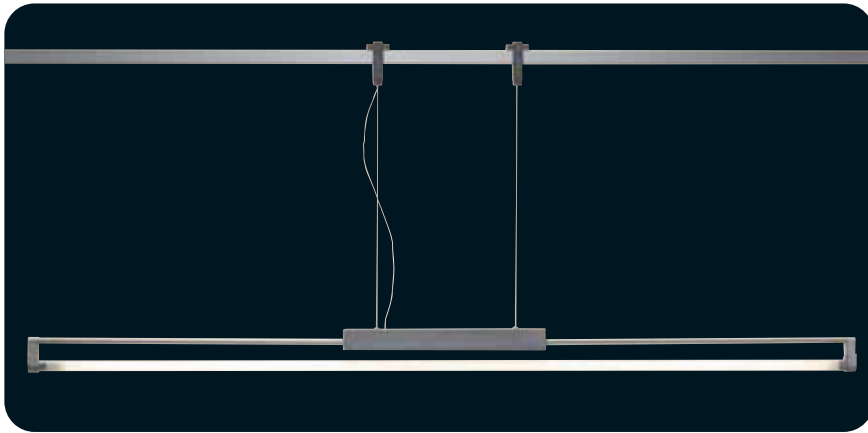

RETTA

IP 20    

- D** Volare Systemhängeleuchte
- E** Volare pendant system
- I** Sospensione per sistema Volare
- F** Suspension pour système Volare
- ES** Suspensión para el sistema Volare

p. 104

p. 105