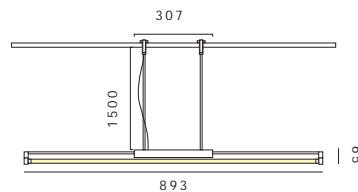

RETTA

IP 20

- **D** Volare Systemhängeleuchte
- **E** Volare pendant system
- **I** Sospensione per sistema Volare
- **F** Suspension pour système Volare
- **ES** Suspensión para el sistema Volare

p. 104

p. 105

p. 105

p. 105

↑
separat ordern
order separately
ordinare separatamente
à commander séparément
pedir por separado

1 x T16 · G5 · 230V · 21W · EVG

AE

21-86034

1 x T16 · G5 · 230V · 28W · EVG

AE

21-86134

1 x T16 · G5 · 230V · 54W · EVG

AE

21-86234