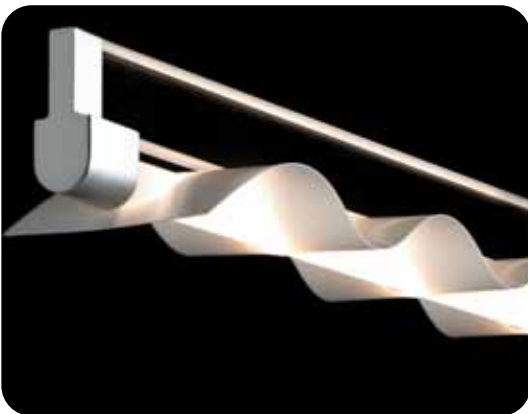

- Ⓓ Geeignet für **Senza Parole und Retta**
- Ⓔ Use for **Senza Parole and Retta**
- Ⓘ Da utilizzare con **Senza Parole e Retta**
- Ⓕ Utiliser pour **Senza Parole e Retta**
- Ⓔ Utilizar solamente por **Senza Parole e Retta**

23-9024 ☐ WO 1 x 14/24 W

23-9039 ☐ WO 1 x 21/39 W

23-9054 ☐ WO 1 x 28/54 W

23-9080 ☐ WO 1 x 35/49/80 W