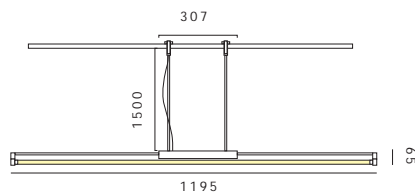

21-86134

 1 x T16 · G5 · 230V · 54W · EVG

AE

21-86234

T16 COVERS

- D** Nur für **Milano Notte Solo** geeignet
- E** Use only for **Milano Notte Solo**
- I** Da utilizzare con **Milano Notte Solo**
- F** Utiliser seulement pour **Milano Notte Solo**
- ES** Utilizar solamente por **Milano Notte Solo**