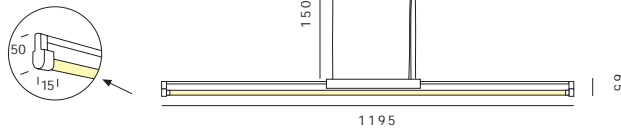

 1 x T16 · G5 · 230V · 54W · EVG

 21-85234 

↑
separat ordern
order separately
ordinare separatamente
à commander séparément
pedir por separado

T16 COVERS

- D** Nur für **Milano Notte Solo** geeignet
- E** Use only for **Milano Notte Solo**
- I** Da utilizzare con **Milano Notte Solo**
- F** Utiliser seulement pour **Milano Notte Solo**
- ES** Utilizar solamente por **Milano Notte Solo**