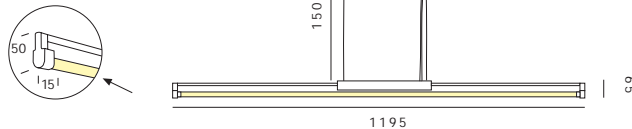

 1 x T16 · G5 · 230V · 54W · EVG

 21-85234 

↑
separat ordern
order separately
ordinare separatamente
à commander séparément
pedir por separado

T16 COVERS

- D** Nur für **Milano Notte Solo** geeignet
- E** Use only for **Milano Notte Solo**
- I** Da utilizzare con **Milano Notte Solo**
- F** Utiliser seulement pour **Milano Notte Solo**
- ES** Utilizar solamente por **Milano Notte Solo**