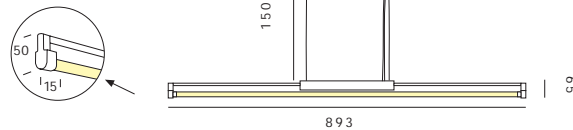

1 x T16 · G5 · 230V · 28W · EVG

21-85134