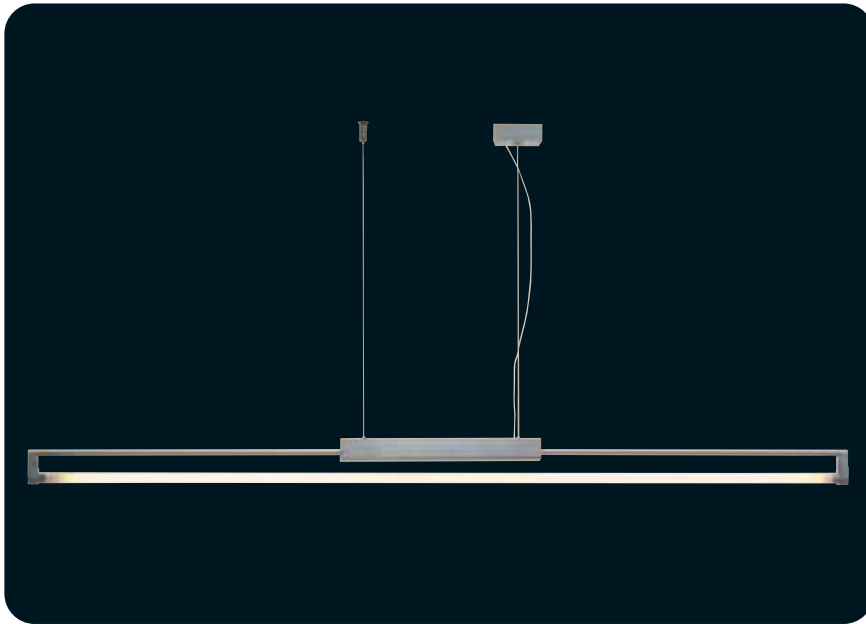

RETTA

IP 20   

- D** Komplet mit Seilauflhängung und Einspeisung
- E** Complete with standoff and power feed
- I** Completo di alimentazione e sospensioni
- F** Complète avec alimentation et suspension
- ES** Completo con alimentación y suspensión

 1 x T16 · G5 · 230V · 54W · EVG

 21-85234 

↑
separat ordern
order separately
ordinare separatamente
à commander séparément
pedir por separado

T16 COVERS

- D** Nur für **Milano Notte Solo** geeignet
- E** Use only for **Milano Notte Solo**
- I** Da utilizzare con **Milano Notte Solo**
- F** Utiliser seulement pour **Milano Notte Solo**
- ES** Utilizar solamente por **Milano Notte Solo**