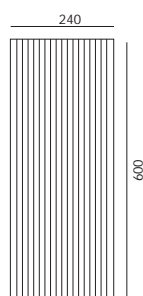

ROMANO

IP 20   

- D** Wandleuchte rechteckig groß in Nickel oder Chrom; Schirmfolie oder Ponge Schirm separat ordern
- E** Big rectangular wall luminaire in nickel or chrome; order serpentine foil or ponge shade separately
- I** Applique rettangolare grande in nichel oppure cromo; ordinare lo schermo separatamente
- F** Grande applique rectangulaire avec base en nickel ou chrome; abat-jour à commander séparément
- ES** Aplique rectangular grande en níquel o cromo; pedir la pantalla por separado

LEUCHE / LUMINAIRE / LAMPADA / LUMINAIRES / LUMINARIA

 3 x A60 · E27 · 230V · max. 75W

- 22-30241 
- 22-302413 

 2 x TC-DE · G24q-3 · 230V · 26W · EVG

- 22-35241 
- 22-352413 

SCHIRM / SHADE / SCHERMO / ABAT-JOUR / PANTALLA

- 22-246090 
- 22-246091 
- 22-246092 
- 22-246093 

- 26-2460 
- 26-2461 