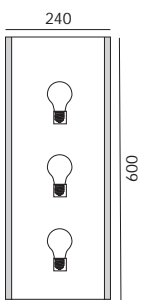

ROMANO

IP 20   

- D** Wandleuchte rechteckig groß in Nickel oder Chrom; Schirmfolie oder Ponge Schirm separat ordern
- E** Big rectangular wall luminaire in nickel or chrome; order serpentine foil or ponge shade separately
- I** Applique rettangolare grande in nichel oppure cromo; ordinare lo schermo separatamente
- F** Grande applique rectangulaire avec base en nickel ou chrome; abat-jour à commander séparément
- ES** Aplique rectangular grande en níquel o cromo; pedir la pantalla por separado

LEUCHE / LUMINAIRE / LAMPADA / LUMINAIRES / LUMINARIA

 3 x A60 · E27 · 230V · max. 75W

- 22-30241 
- 22-302413 

 2 x TC-DE · G24q-3 · 230V · 26W · EVG

- 22-35241 
- 22-352413 

SCHIRM / SHADE / SCHERMO / ABAT-JOUR / PANTALLA