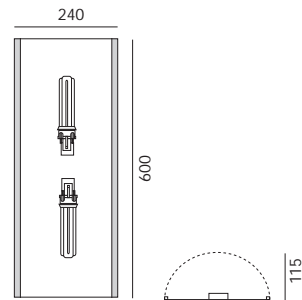

ROMANO

IP 20   

- D** Wandleuchte rechteckig groß in Nickel oder Chrom; Schirmfolie oder Ponge Schirm separat ordern
- E** Big rectangular wall luminaire in nickel or chrome; order serpentine foil or ponge shade separately
- I** Applique rettangolare grande in nichel oppure cromo; ordinare lo schermo separatamente
- F** Grande applique rectangulaire avec base en nickel ou chrome; abat-jour à commander séparément
- ES** Aplique rectangular grande en níquel o cromo; pedir la pantalla por separado

LEUCHE / LUMINAIRE / LAMPADA / LUMINAIRES / LUMINARIA

 3 x A60 · E27 · 230V · max. 75W

- 22-30241 
- 22-302413 

 2 x TC-DE · G24q-3 · 230V · 26W · EVG

- 22-35241 
- 22-352413 

SCHIRM / SHADE / SCHERMO / ABAT-JOUR / PANTALLA