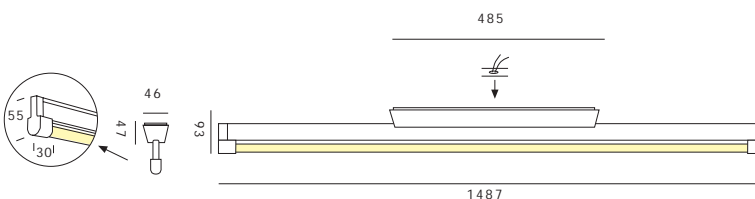

↑
separat order
order separately
ordinare separatamente
à commander séparément
pedir por separado

SM

T16 COVERS

- D** Nur für **Milano Notte Solo** geeignet
- E** Use only for **Milano Notte Solo**
- I** Da utilizzare con **Milano Notte Solo**
- F** Utiliser seulement pour **Milano Notte Solo**
- ES** Utilizar solamente por **Milano Notte Solo**