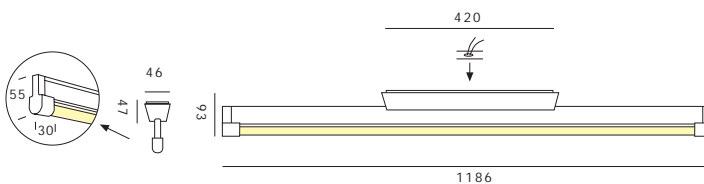

p. 105

1 x T16 · G5 · 230V · 35W Multiwatt · EVG

23-28001c

23-28004c