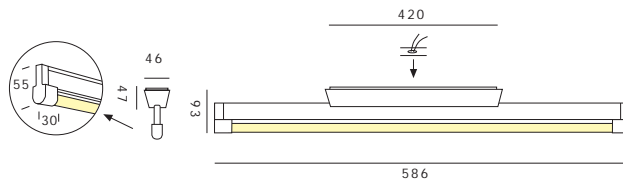

p. 105

1 x T16 · G5 · 230V · 21/39W Multiwatt · EVG

23-23901c

23-23904c