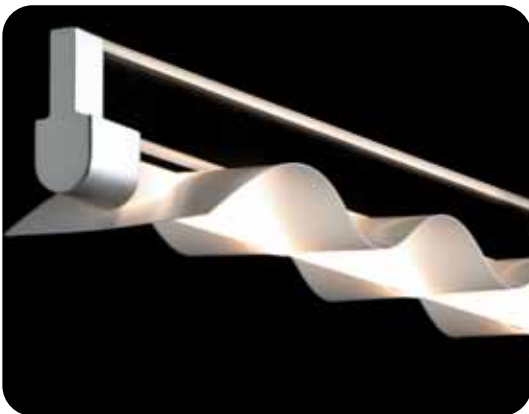

- Ⓓ Geeignet für **Senza Parole und Retta**
- Ⓔ Use for **Senza Parole and Retta**
- Ⓘ Da utilizzare con **Senza Parole e Retta**
- Ⓕ Utiliser pour **Senza Parole e Retta**
- Ⓔ Utilizar solamente por **Senza Parole e Retta**

23-9024 ☐ WO 1 x 14/24 W

23-9039 ☐ WO 1 x 21/39 W

23-9054 ☐ WO 1 x 28/54 W

23-9080 ☐ WO 1 x 35/49/80 W