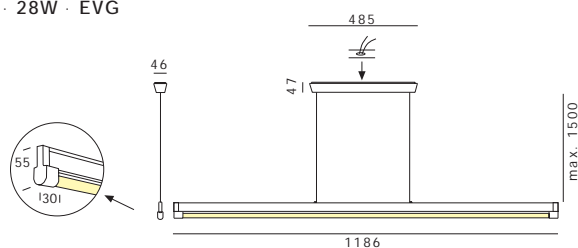

p. 105

↑
separat ordern
order separately
ordinare separatamente
à commander séparément
pedir por separado

1 x T16 · G5 · 230V · 35W · EVG

- 23-48001c
- 23-48004c