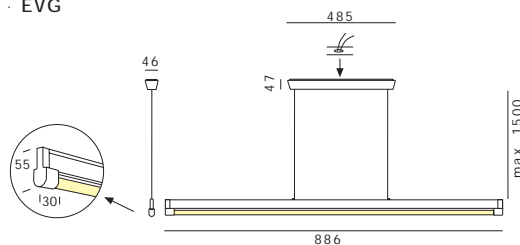

p. 105

1 x T16 · G5 · 230V · 28W · EVG

- 23-45401c
- 23-45404c