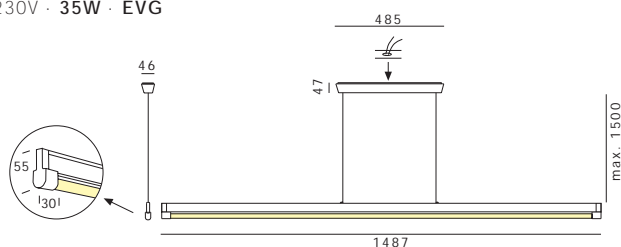

↑
separat ordern
order separately
ordinare separatamente
à commander séparément
pedir por separado

1 x T16 · G5 · 230V · 35W · EVG

-  23-48001c
-  23-48004c

- 
- 

T16 COVERS

- D** Nur für **Milano Notte Solo** geeignet
- E** Use only for **Milano Notte Solo**
- I** Da utilizzare con **Milano Notte Solo**
- F** Utiliser seulement pour **Milano Notte Solo**
- ES** Utilizar solamente por **Milano Notte Solo**