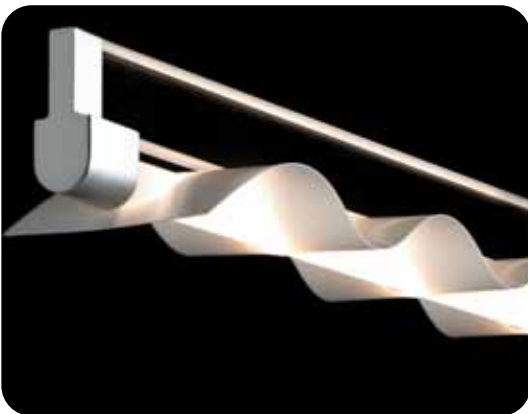

- Ⓓ Geeignet für **Senza Parole und Retta**
- Ⓔ Use for **Senza Parole and Retta**
- Ⓘ Da utilizzare con **Senza Parole e Retta**
- Ⓕ Utiliser pour **Senza Parole e Retta**
- Ⓔ Utilizar solamente por **Senza Parole e Retta**

23-9024 1 x 14/24 W

23-9039 1 x 21/39 W

23-9054 1 x 28/54 W

23-9080 1 x 35/49/80 W