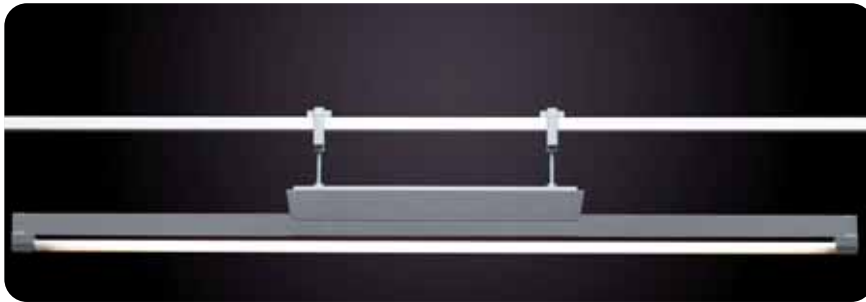

# SENZA PAROLE ALU

IP 20   

- D** Systemleuchte; Gehäuse und Ausleger aus Aluminium
- E** System luminaire; aluminium housing and panel
- I** Lampada per sistema; basetta e pannello in alluminio
- F** Luminaire de systeme en aluminium
- ES** Luminaria de sistema modular; base y panel en aluminio

 1 x T16 · G5 · 230V · 28/54W Multiwatt · EVG

23-54001			23-54004			23-54005			xH: 177 mm
23-54101			23-54104			23-54105			xH: 109 mm
23-54301			23-54304			23-54305			xH: 159 mm

p. 104

p. 105

p. 105

p. 105