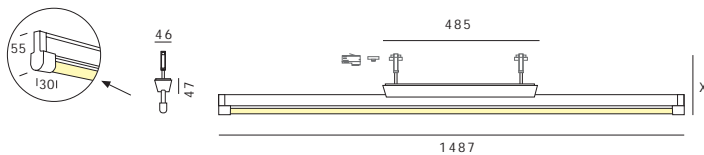

 1 x T16 · G5 · 230V · 28/54W Multiwatt · EVG

23-54001			23-54004			23-54005			xH: 177 mm
23-54101			23-54104			23-54105			xH: 109 mm
23-54301			23-54304			23-54305			xH: 159 mm

p. 104

p. 105

p. 105

p. 105

 1 x T16 · G5 · 230V · 35/49/80W Multiwatt · EVG

23-80001			23-80004			23-80005			xH: 177 mm
23-80101			23-80104			23-80105			xH: 109 mm
23-80301			23-80304			23-80305			xH: 159 mm

↑  
 separat ordern  
 order separately  
 ordinare separatamente  
 à commander séparément  
 pedir por separado