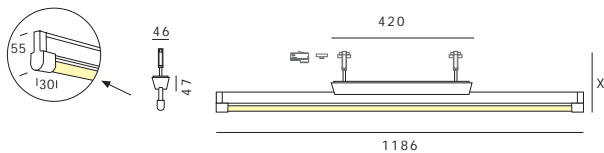

# SENZA PAROLE ALU

IP 20   

- D** Systemleuchte; Gehäuse und Ausleger aus Aluminium
- E** System luminaire; aluminium housing and panel
- I** Lampada per sistema; basetta e pannello in alluminio
- F** Luminaire de systeme en aluminium
- ES** Luminaria de sistema modular; base y panel en aluminio

 1 x T16 · G5 · 230V · 28/54W Multiwatt · EVG

23-54001			23-54004			23-54005			xH: 177 mm
23-54101			23-54104			23-54105			xH: 109 mm
23-54301			23-54304			23-54305			xH: 159 mm

p. 104

p. 105

p. 105

p. 105

 1 x T16 · G5 · 230V · 35/49/80W Multiwatt · EVG

23-80001			23-80004			23-80005			xH: 177 mm
23-80101			23-80104			23-80105			xH: 109 mm
23-80301			23-80304			23-80305			xH: 159 mm

↑  
 separat ordern  
 order separately  
 ordinare separatamente  
 à commander séparément  
 pedir por separado