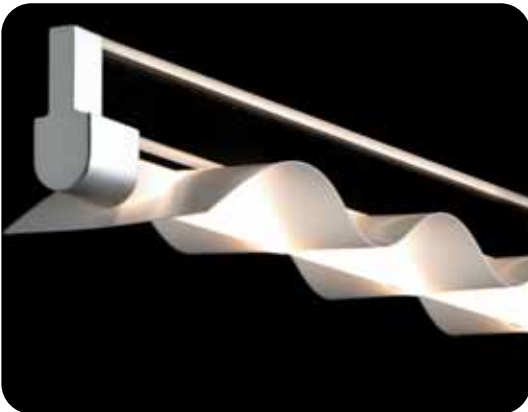

- Ⓓ Geeignet für **Senza Parole und Retta**
- Ⓔ Use for **Senza Parole and Retta**
- Ⓘ Da utilizzare con **Senza Parole e Retta**
- Ⓕ Utiliser pour **Senza Parole e Retta**
- Ⓔ Utilizar solamente por **Senza Parole e Retta**

23-9024 ☐ WO 1 x 14/24 W

23-9039 ☐ WO 1 x 21/39 W

23-9054 ☐ WO 1 x 28/54 W

23-9080 ☐ WO 1 x 35/49/80 W