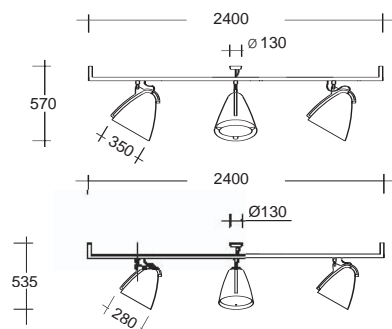

Alluminio semilucido
Semi-gloss aluminium

FAR 015-10225

Versione mini / Mini version

Alluminio semilucido
Semi-gloss aluminium

FAR 024-10225

CE 2 lampadine alogene doppio bulbo
250 watt cd. - Attacco E27

■ 2 halogene double glass lightbulb
250 watt each - Connection/fitting E27

FARO SU BARRA A 3 FARO MINI SU BARRA A 3 FARO TRACK FOR 3

Barra in metallo
verniciata
colore zinco
Zinc colour
painted
metal track

Alluminio semilucido
Semi-gloss aluminium

FAR 016-10225

Versione mini / Mini version