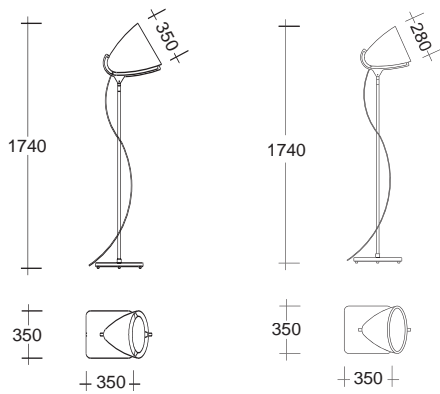

lampade / lamps

Nome Name	Finitura metallo Metal finish	Paralume/Diffusore Lampshade/Diffuser	Codice Code
--------------	----------------------------------	--	----------------

FARO TERRA 1-MINI TERRA 1 FARO FLOOR 1-MINI FLOOR 1

Acciaio verniciato
colore zinco
Zinc colour
painted steel

Alluminio semilucido
Semi-gloss aluminium

FAR 010-10225

Versione mini / Mini version

Alluminio semilucido
Semi-gloss aluminium

FAR 020-10225

CE 1 lampadina alogena doppio bulbo
250 watt - Attacco E27
Varialuce sul cavo di alimentazione

■ 1 halogene double glass lightbulb
250 watt - Connection/fitting E27
With dimmer

FARO BASE 2 TRILOBATA FARO MINI BASE 2 TRILOBATA FARO BASE 2 TRILOBE

Acciaio verniciato
colore zinco
Zinc colour
painted steel