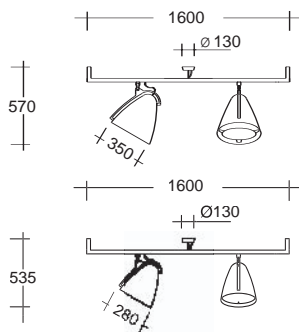

lampade / lamps

Nome Name	Finitura metallo Metal finish	Paralume/Diffusore Lampshade/Diffuser	Codice Code

FARO TERRA 1-MINI TERRA 1 FARO FLOOR 1-MINI FLOOR 1

Acciaio verniciato
colore zinco
Zinc colour
painted steel

Alluminio semilucido
Semi-gloss aluminium

FAR 010-10225

Versione mini / Mini version

Alluminio semilucido
Semi-gloss aluminium

FAR 020-10225

CE 1 lampadina alogena doppio bulbo
250 watt - Attacco E27
Varialuce sul cavo di alimentazione

■ 1 halogene double glass lightbulb
250 watt - Connection/fitting E27
With dimmer

FARO BASE 2 TRILOBATA FARO MINI BASE 2 TRILOBATA FARO BASE 2 TRILOBE

Acciaio verniciato
colore zinco
Zinc colour
painted steel

Alluminio semilucido
Semi-gloss aluminium

FAR 011-10224

Versione mini / Mini version

Alluminio semilucido
Semi-gloss aluminium

FAR 021-10224

CE 1 lampadina alogena doppio bulbo
250 watt - Attacco E27
Varialuce sul cavo di alimentazione

■ 1 halogene double glass lightbulb
250 watt - Connection/fitting E27
With dimmer

FARO SU BARRA A 2 FARO MINI SU BARRA A 2 FARO TRACK FOR 2

Barra in metallo
verniciata
colore zinco
Zinc colour
painted
metal track

Alluminio semilucido
Semi-gloss aluminium

FAR 015-10225

Versione mini / Mini version

Alluminio semilucido
Semi-gloss aluminium

FAR 024-10225

CE 2 lampadine alogene doppio bulbo
250 watt cd. - Attacco E27

■ 2 halogene double glass lightbulb
250 watt each - Connection/fitting E27

FARO SU BARRA A 3 FARO MINI SU BARRA A 3 FARO TRACK FOR 3

Barra in metallo
verniciata
colore zinco
Zinc colour
painted
metal track

Alluminio semilucido
Semi-gloss aluminium

FAR 016-10225

Versione mini / Mini version

Alluminio semilucido
Semi-gloss aluminium

FAR 025-10225

CE 3 lampadine alogene doppio bulbo
250 watt cd. - Attacco E27