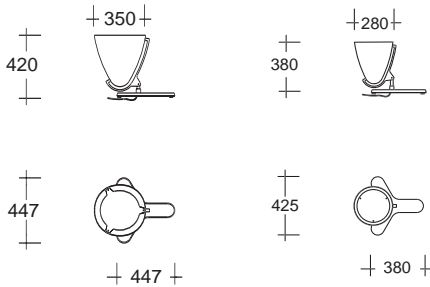

lampade / lamps

Nome Name	Finitura metallo Metal finish	Paralume/Diffusore Lampshade/Diffuser	Codice Code
--------------	----------------------------------	--	----------------

FARO TERRA 1-MINI TERRA 1 FARO FLOOR 1-MINI FLOOR 1

Acciaio verniciato
colore zinco
Zinc colour
painted steel

Alluminio semilucido
Semi-gloss aluminium

FAR 010-10225

Versione mini / Mini version

Alluminio semilucido
Semi-gloss aluminium

FAR 020-10225

CE 1 lampadina alogena doppio bulbo
250 watt - Attacco E27
Varialuce sul cavo di alimentazione

■ 1 halogene double glass lightbulb
250 watt - Connection/fitting E27
With dimmer

FARO BASE 2 TRILOBATA FARO MINI BASE 2 TRILOBATA FARO BASE 2 TRILOBE

Acciaio verniciato
colore zinco
Zinc colour
painted steel