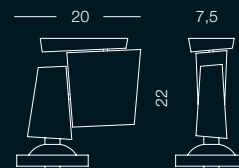

NOME / NAME	DIAMOND H B	DIAMOND IM 35 B	DIAMOND IM 70 B
DESCRIZIONE / DESCRIPTION	LAMPADA DA PLAFONE-PARETE	LAMPADA DA PLAFONE-PARETE	LAMPADA DA PLAFONE-PARETE
	CEILING-WALL LAMP	CEILING-WALL LAMP	CEILING-WALL LAMP
CODICE / CODE	01762	01760	01761
PORTALAMPADA / LAMPHOLDERS	G53	GX 8,5	GX 8,5
LAMPADINA / BULBS			
POTENZA / POWER	MAX 75W QR111	35W CDM R111	70W CDM R111
TENSIONE / TENSION	230/12V	230V	230
ILCOS	HMG	MRS/UB	MRS/UB
TRASFORMATORE	ELETTRONICO INCLUSO	-	-
TRANSFORMER	ELECTRONIC INCLUDED	-	-
ALIMENTATORE	-	ELETTRONICO INCLUSO	ELETTRONICO INCLUSO
CONTROL GEAR	-	ELECTRONIC INCLUDED	ELECTRONIC INCLUDED
CLASSE IP / IP CLASS	IP 20	IP 20	IP 20
FINITURE / FINISH			
BIANCO OPACO / WHITE MATT	01	01	01
CROMO LUCIDO / POLISHED CHROME	50	50	50
MARCHI / MARKS	CE - F	CE - F	CE - F
INFO	CON BASE / WITH BASE	CON BASE / WITH BASE	CON BASE / WITH BASE