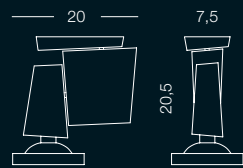

NOME / NAME	DIAMOND H B	DIAMOND IM 35 B	DIAMOND IM 70 B
DESCRIZIONE / DESCRIPTION	LAMPADA DA PLAFONE-PARETE	LAMPADA DA PLAFONE-PARETE	LAMPADA DA PLAFONE-PARETE
	CEILING-WALL LAMP	CEILING-WALL LAMP	CEILING-WALL LAMP
CODICE / CODE	01762	01760	01761
PORTALAMPADA / LAMPHOLDERS	G53	GX 8,5	GX 8,5
LAMPADINA / BULBS			
POTENZA / POWER	MAX 75W QR111	35W CDM R111	70W CDM R111
TENSIONE / TENSION	230/12V	230V	230
ILCOS	HMG	MRS/UB	MRS/UB
TRASFORMATORE	ELETTRONICO INCLUSO	-	-
TRANSFORMER	ELECTRONIC INCLUDED	-	-
ALIMENTATORE	-	ELETTRONICO INCLUSO	ELETTRONICO INCLUSO
CONTROL GEAR	-	ELECTRONIC INCLUDED	ELECTRONIC INCLUDED
CLASSE IP / IP CLASS	IP 20	IP 20	IP 20
FINITURE / FINISH			
BIANCO OPACO / WHITE MATT	01	01	01
CROMO LUCIDO / POLISHED CHROME	50	50	50
MARCHI / MARKS	CE - F	CE - F	CE - F
INFO	CON BASE / WITH BASE	CON BASE / WITH BASE	CON BASE / WITH BASE