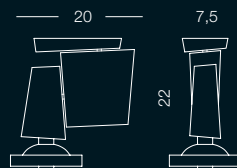

NOME / NAME	DIAMOND H B	DIAMOND IM 35 B	DIAMOND IM 70 B
DESCRIZIONE / DESCRIPTION	LAMPADA DA PLAFONE-PARETE	LAMPADA DA PLAFONE-PARETE	LAMPADA DA PLAFONE-PARETE
	CEILING-WALL LAMP	CEILING-WALL LAMP	CEILING-WALL LAMP
CODICE / CODE	01762	01760	01761
PORTALAMPADA / LAMPHOLDERS	G53	GX 8,5	GX 8,5
LAMPADINA / BULBS			
POTENZA / POWER	MAX 75W QR111	35W CDM R111	70W CDM R111
TENSIONE / TENSION	230/12V	230V	230
ILCOS	HMG	MRS/UB	MRS/UB
TRASFORMATORE	ELETTRONICO INCLUSO	-	-
TRANSFORMER	ELECTRONIC INCLUDED	-	-
ALIMENTATORE	-	ELETTRONICO INCLUSO	ELETTRONICO INCLUSO
CONTROL GEAR	-	ELECTRONIC INCLUDED	ELECTRONIC INCLUDED
CLASSE IP / IP CLASS	IP 20	IP 20	IP 20
FINITURE / FINISH			
BIANCO OPACO / WHITE MATT	01	01	01
CROMO LUCIDO / POLISHED CHROME	50	50	50
MARCHI / MARKS	CE - F	CE - F	CE - F
INFO	CON BASE / WITH BASE	CON BASE / WITH BASE	CON BASE / WITH BASE